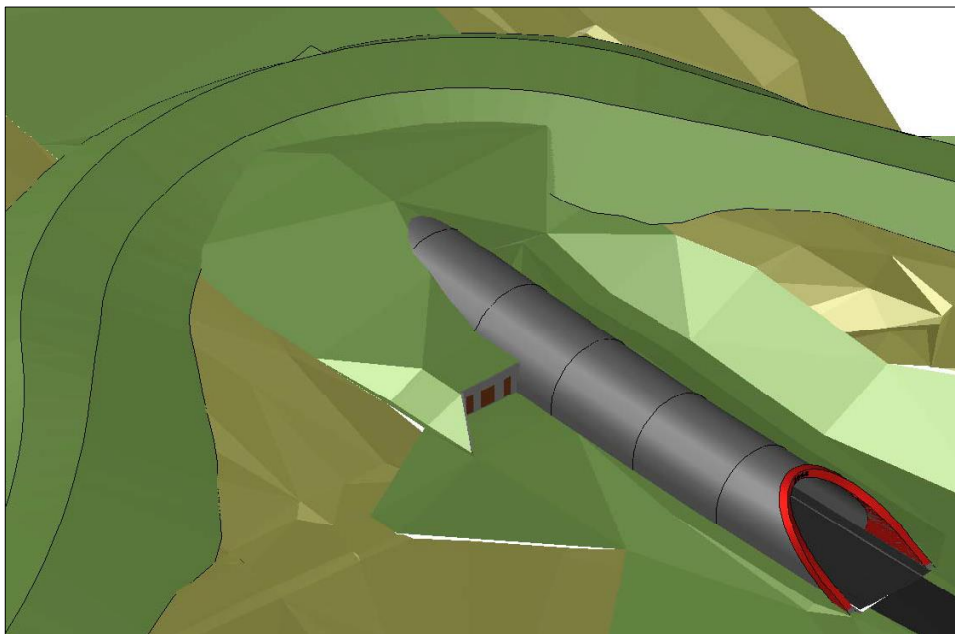

V:\6A\10234\ufskali + C\50\B168_C3D\landmótun.dwg, 6.5.2011, 09:56:48

		VERKÍS		<small>Austurhlí 3 801 Skarptún Sími +467 8300 FAX +467 8300 www.verkis.is</small>		VADLAHEIDARGÖNG VEGSKALI Í FNUJSKADAL FORSKERING OG FYLING LANDMÖTUN		Blaðnúmer 1
		Höfundur MM	Stjórnandi MM				Blaðnúmer B168	
A 2011-05-05 Dagur: Breyting		Verktakur MM	Verktakur JVK	Verktakur JVK	Verktakur JVK	Verktakur JVK	Verktakur JVK	Blaðnúmer A
		Verkefni A: V0110234\ufskali + C\50\B168_C3D--landmótun.dwg		Verkefni MARS. 2011	Verkefni 10234	Verkefni A1	Málsvæði 1:250	