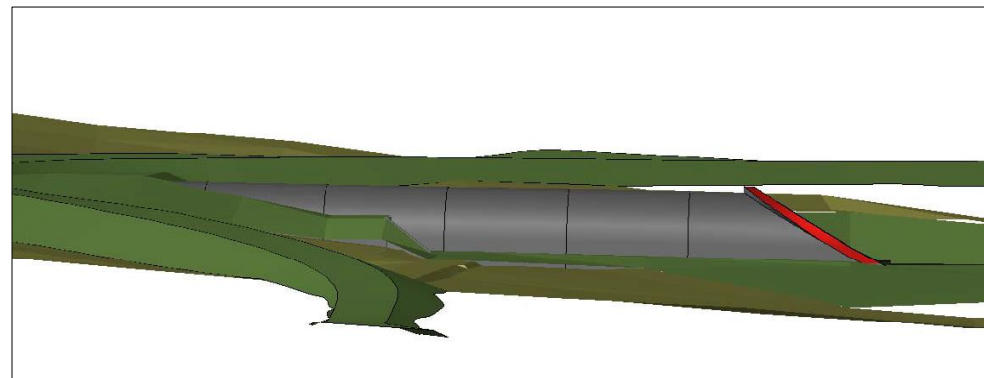

V:\6A\10234\ufskali + C\50\B168_C3D\landmótun.dwg, 6.5.2011, 09:56:48

		VERKÍS		<small>Austurhlí 3 801 Skarptún Sími +467 8300 FAX +467 8300 www.verkis.is</small>		VADLAHEIDARGÖNG VEGSKALI Í FNUJSKADAL FORSKERING OG FYLING LANDMÖTUN		Blaðnúmer 1
		Höfundur MM	Stjórnandi MM				Blaðnúmer B168	
A 2011-05-05 Dagur: Breyting		Verktakur MM	Verktakur JVK	Verktakur JVK	Verktakur JVK	Verktakur JVK	Verktakur JVK	Blaðnúmer A
		Verkefni A: V0110234\ufskali + C\50\B168_C3D--landmótun.dwg		Verkefni MARS. 2011	Verkefni 10234	Verkefni A1	Málsvæði 1:250	