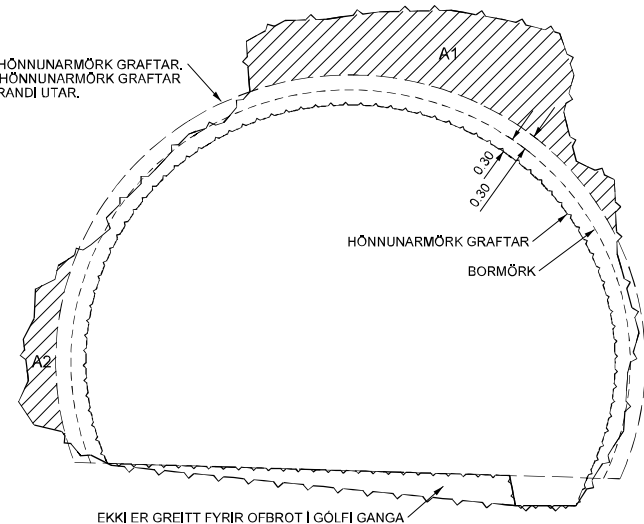

01
J202 KENNISNIÐ GANGA (T9,5)

YFIRBROTSMÖRK >60 cm UTAN VIÐ HÖNNUNARMÖRK GRAFTAR, EF BORMÖRK ERU >30 cm UTAN VIÐ HÖNNUNARMÖRK GRAFTAR FÆRÁST YFIRBROTSMÖRK SAMSVARANDI UTAR.

02
J202 GREIÐSLUMÖRK FYRIR JARDFRÆÐILEGT YFIRBROT

ATH !

AÐEINS ER GREITT FYRIR YFIRBROT SEM SAMÞYKKT ER AF UMÞJÓÐARMANNI VERKKAUÐA SEM JARDFRÆÐILEGT YFIRBROT

EF SAMANLAGT YFIRBROT UTAN VIÐ YFIRBROTSMÖRK (A1 OG A2) ER SAMÞYKKT SEM JARDFRÆÐILEGT YFIRBROT OG ER MEIRA EN 10% AF HÖNNUNARSNIÐI ER GREITT FYRIR YFIRBROT, SEM ER UTAN VIÐ YFIRBROTSMÖRK.